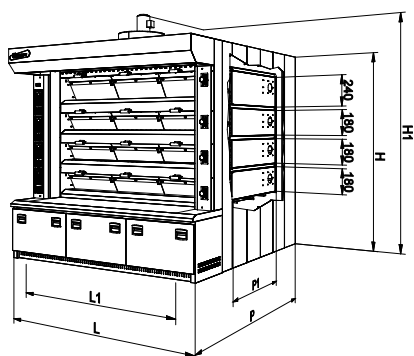

Mod. MARCONI	DIMENSIONI CAMERE DECKS DIMENSIONS DIMENSIONS ETAGES DIMENSIONES PISOS KAMMER ABMESSUNGEN		DIMENSIONI ESTERNE OUTER DIMENSIONS DIMENSIONS EXTERIEURES DIMENSIONES EXTERNAS AUBENABMESSUNGEN				PIANI DECKS ETAGES PISOS ETAGEN	PORTINE DOORS VOIES PUERTAS TÜREN		AREA COTTURA BAKING AREA SURFACE CUISSON AREA COCCIÓN BACKFLÄCHE	POTENZA ELETTRICA ELECTRIC POWER PUISSANCE ELECTRIQUE POTENCIA ELÉCTRICA ELEKTRISCHE LEISTUNG		
	L1	P1	L	P	H	H1	Nr.	Nr.	Larghezza Width Largeur Ancho Breite	m <sup>2</sup>	A (standard) kW	A-Plus (option) kW	C/h* kW/h
M-JR3103	820 mm	1220 mm	1350 mm	1780 mm	2200 mm	2620 mm	3	1	820 mm	3	17,1	-	6,8
M3104		1620 mm		2570 mm						4	19,8	24,3	7,8
M3105		2020 mm		2970 mm						5	23,1	28,5	9,3
M3106		2420 mm		3370 mm						6	26,7	33	10,8
M3204	1240 mm	1220 mm	1650 mm	2310 mm	2200 mm	2620 mm	3	2	620 mm	4,5	21,9	27,9	10,3
M3206		1620 mm		2710 mm						6	27,3	35,1	12,8
M3207		2020 mm		3110 mm						7,5	32	42	15,2
M3209		2420 mm		3510 mm						9	37,7	50,1	17,7
M3307	1860 mm	1220 mm	2270 mm	2310 mm	2200 mm	2620 mm	3	3	620 mm	6,7	33,6	40,7	15,5
M3309		1620 mm		2710 mm						9	41,6	51	19,1
M3311		2020 mm		3110 mm						11,2	48,4	61,1	22,8
M3313		2420 mm		3510 mm						13,5	56,6	72,8	26,5
M-JR4104	820 mm	1220 mm	1350 mm	1780 mm	2200 mm	2620 mm	4	1	820 mm	4	22,8	-	9,2
M4105		1620 mm		2570 mm						5,3	26,4	32,4	10,5
M4107		2020 mm		2970 mm						6,6	30,8	38	12,4
M4108		2420 mm		3370 mm						7,9	35,6	44	14,4
M4206	1240 mm	1220 mm	1650 mm	2310 mm	2200 mm	2620 mm	4	2	620 mm	6	29,2	37,2	13,7
M4208		1620 mm		2710 mm						8	36,5	46,8	17,1
M4210		2020 mm		3110 mm						10	42,7	56	20,3
M4212		2420 mm		3510 mm						12	50,3	66,8	23,6
M4309	1860 mm	1220 mm	2270 mm	2310 mm	2200 mm	2620 mm	4	3	620 mm	9	44,8	54,2	20,6
M4312		1620 mm		2710 mm						12	55,4	68	25,5
M4315		2020 mm		3110 mm						15	64,5	81,4	30,5
M4318		2420 mm		3510 mm						18	75,4	97	35,3
M-JR5105	820 mm	1220 mm	1350 mm	1780 mm	2200 mm	2620 mm	5	1	820 mm	5	28,5	-	11,4
M5107		1620 mm		2570 mm						6,6	33	40,5	13,1
M5108		2020 mm		2970 mm						8,3	38,5	47,5	15,5
M5110		2420 mm		3370 mm						9,9	44,5	55	18,1
M-FR3206	1560 mm	1220 mm	2270 mm	2310 mm	2200 mm	2620 mm	3	2	780 mm	5,7	38	-	15,5
M-FR3207		1620 mm		2710 mm						7,6	45,6	-	19,1
M-FR3209		2020 mm		3110 mm						9,5	53	-	22,8
M-FR3211		2420 mm		3510 mm						11,3	60,6	-	26,5
M-FR4208	1560 mm	1220 mm	2270 mm	2310 mm	2200 mm	2620 mm	4	2	780 mm	7,6	46,1	-	20,6
M-FR4210		1620 mm		2710 mm						10,1	60,8	-	25,5
M-FR4212		2020 mm		3110 mm						12,6	70,6	-	30,5
M-FR4215		2420 mm		3510 mm						15,1	80,8	-	35,3