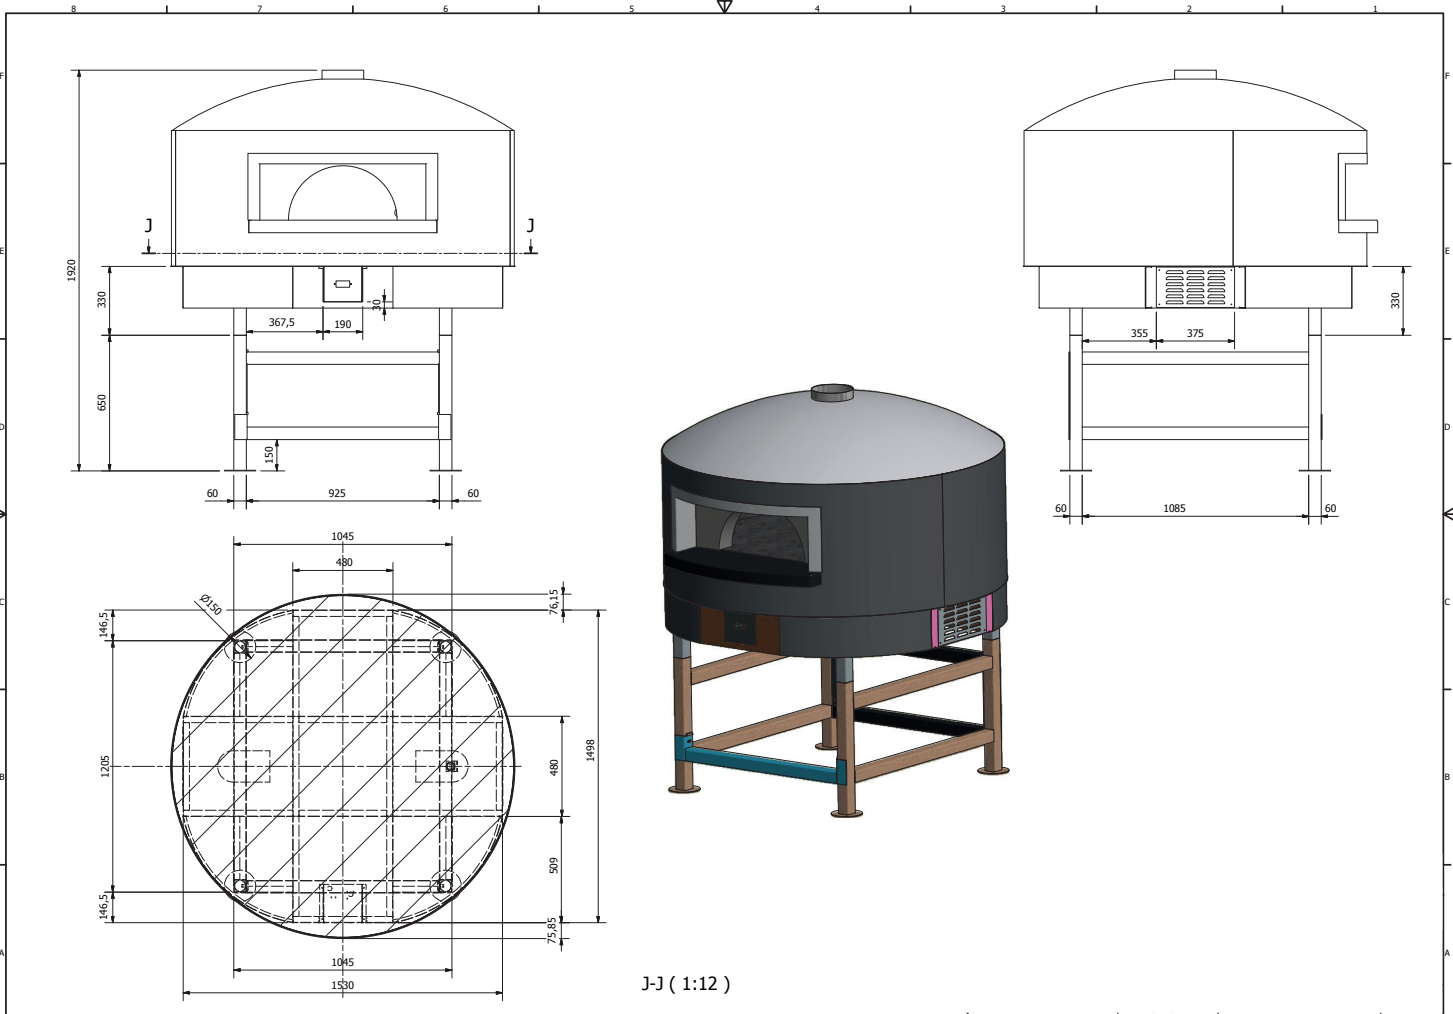

I prodotti sono realizzati artigianalmente
Le misure possono subire variazioni
Products are handmade - Measures
may change

ceky
FORNI DAL 1935

DATI TECNICI TECHNICAL DETAILS

Potenza termica nominale (kW) <i>Nominal thermal power</i>	27
Allacciamento Gas ISO 7-1 <i>Gas inlet connection ISO 7-1</i>	1/2"
Categoria <i>Category</i>	II 2H3+
Regolazione di fabbrica <i>Factory setup</i>	Gas metano <i>Natural gas</i>
Tipo di costruzione <i>Construction type</i>	A1/B11_{BS}
Pressione di allacciamento gas (mbar) <i>Gas pressure (mbar)</i>	G 30/G 31: 28-30 / 37 G20: 20
Consumo di gas complessivo calcolato con il potere calorifico inferiore Hi a 15" e 1013 mbar <i>Gas consumption</i>	G30 (Kg/h) 2.12 - G20 (m3/h) 2.86
Alimentazione nominale <i>Nominal power supply</i>	220÷240 VAC @ 50/60 Hz
Potenza assorbita <i>Absorbed power</i>	2 VA

IMBALLO PACKING

Bancale HT ISPM15 scatolato in cartone con coperchio ISPM15
HT ISPM15 pallet with cardboard box and ISPM15 cover

1800x1800mm
H 1600mm

DECORAZIONI DISPONIBILI AVAILABLE DECORATIONS

Palladiane - mosaici
Marble - mosaic

ULTERIORI PERSONALIZZAZIONI FURTHER CUSTOMIZATION

Su richiesta
Upon request